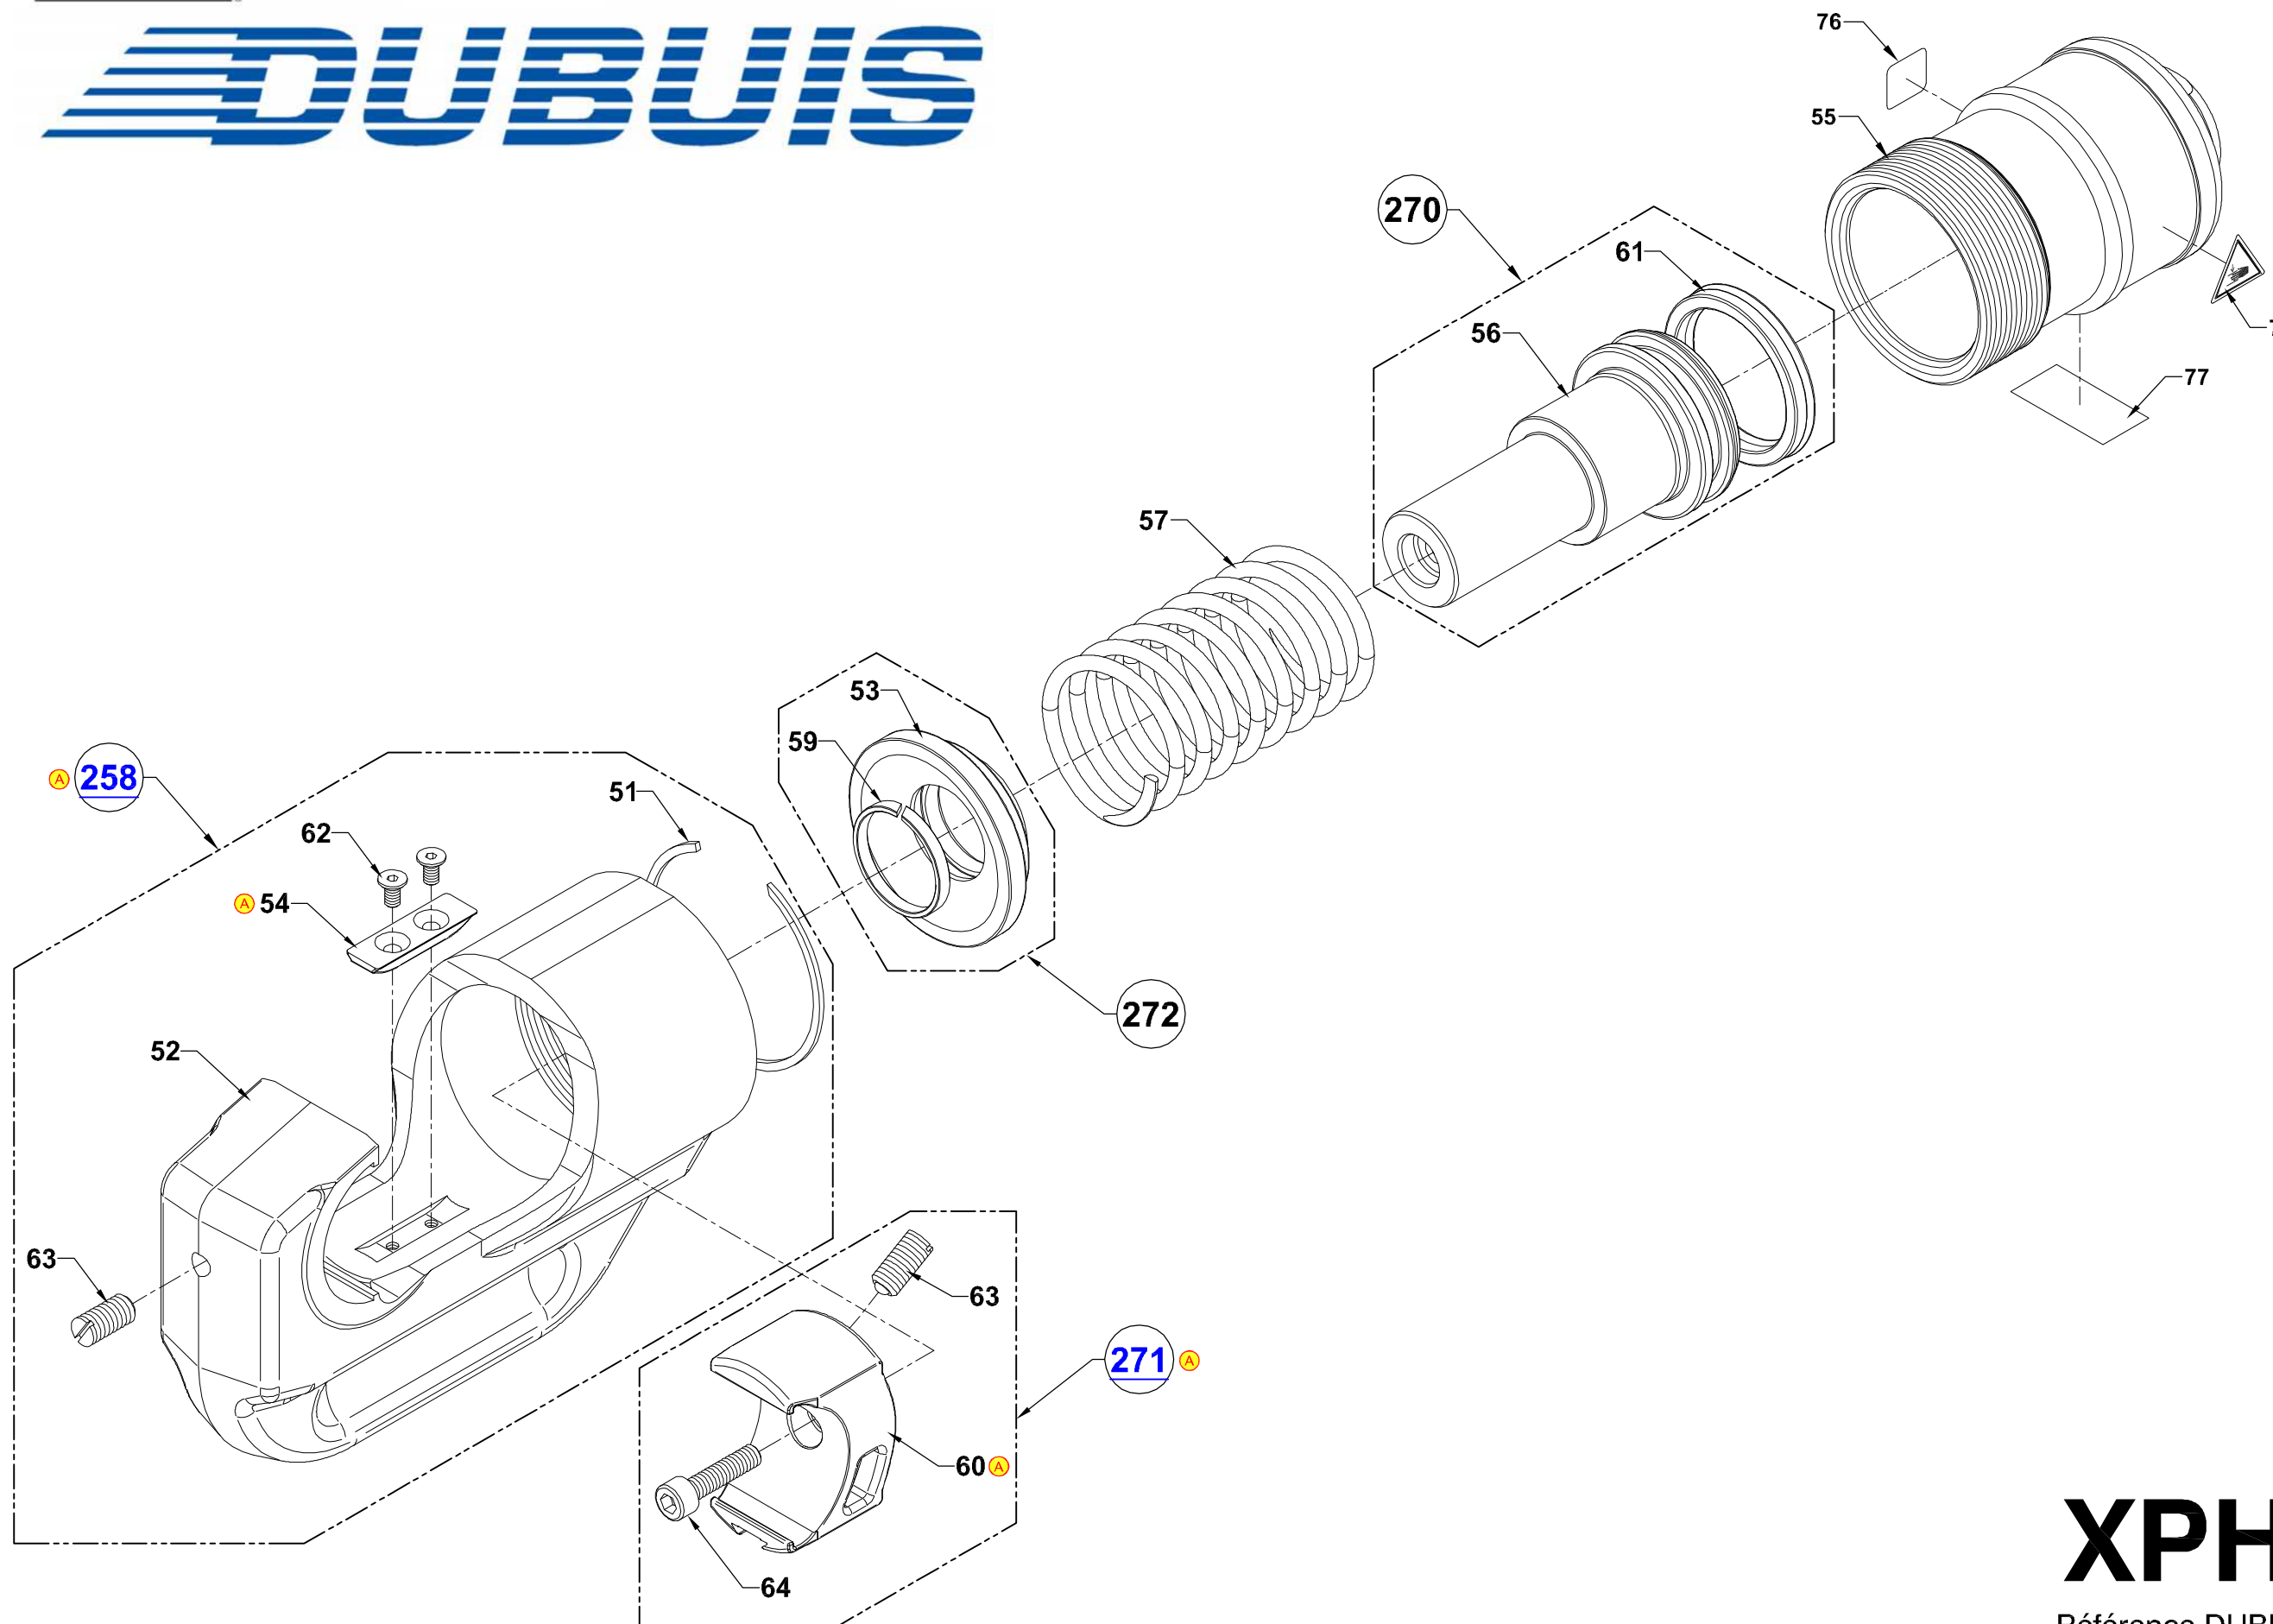

**STANLEY**

**DUBUIS**

NOMENCLATURE		
Rep	Nb	REFERENCE
51	1	AAIS60
52	1	77497
53	1	85069
54	1	91441
55	1	78162
56	1	77489
57	1	85085
59	1	SGET3100390
60	1	91427
61	1	JUP404865
62	2	VAV04FH008Z
63	2	VAV08BF
64	1	VAV06HC025
76	1	70070
77	1	84036
78	1	ZSETPD337
258	1	91899C
270	1	77893C
271	1	92802C
272	1	85884C

T\_XPH1303- 0116

**XPH1303**

Référence DUBUIS : XPH1303 ind.A

Evolution suivant repères - Voir DDM00220 - Fichier 150666  
 Modifications according to reference marks - See DDM00220 - File 150666